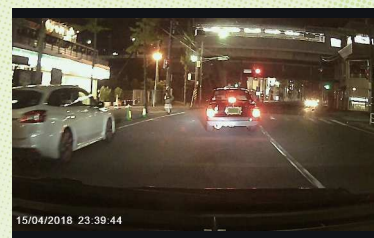

買いやすいロープライスながら十分な性能

モトローラ MDC50

● 価格：オープン (実勢価格：7500円前後)

● LINKS Tel.075-708-2362
http://www.midlandradio.jp/

モトローラという世界的に知られる電装品メーカーの製品ながら実勢で7500円(税別)という低価格を実現。もちろん、そのぶんスペックは削られているのだが、Gセンサーを搭載し、HD画質を確保するなど基本的な性能は押さえられている。さらにGセンサーが衝撃を検知すると自動録画を開始するパークモードも搭載している。また、スタイリッシュなボディデザインや操作性の良い大型ボタンなども見逃せないポイントだ。

ブラケットは吸盤式で、ガラスに押し付けてストッパーを倒すだけで固定。角度調整や首振りも自由に行き来してアングル設定も簡単だ。

こんな人にオススメ

- ドラレコに予算がかけられない
- 基本機能だけで十分と考える

海外ブランドらしい個性的なデザイン。レンズはガラス製の4層構造を採用している。

2インチの背面ディスプレイを搭載し、その左右に操作ボタンを配置。使い勝手にも優れる。

拡大すると粗さの目立つHD画質ではあるが、見やすくクリアな記録映像を実現する。

夜間の映像では必要十分な感度を確保。白飛びや黒つぶれも発生しにくく優秀だ。

● SPEC | サイズ 81.6×51×31mm | 重量 62g | 搭載ディスプレイ 2インチ | 記録媒体 マイクロSD (別売) | GPS なし
Gセンサー あり | 最大記録解像度 1280×720 (HD) | 最大フレームレート 30コマ/秒 | 記録画角 対角134°/水平130°/垂直75°