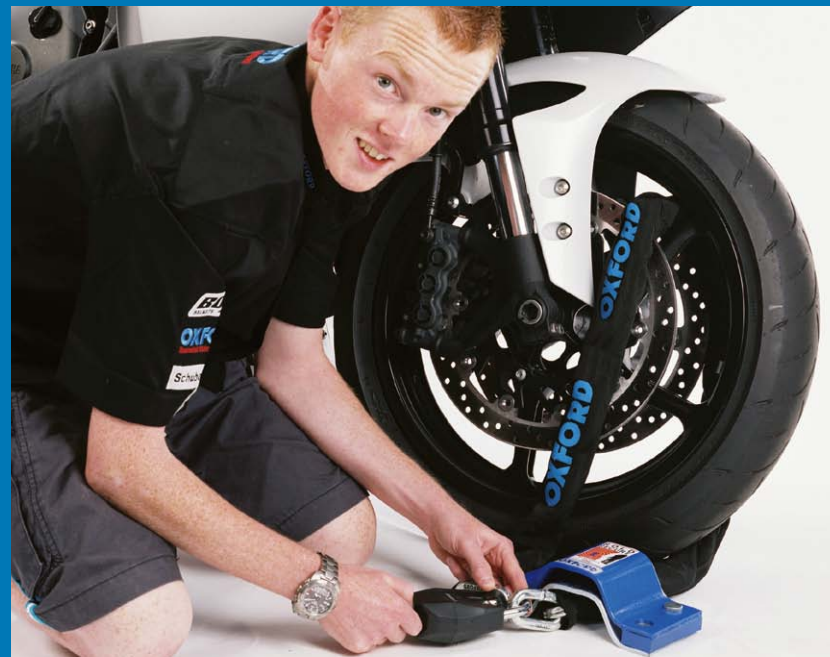

OXFORDは世界75カ国で5000点以上のバイク用品を提供する信頼の英国ブランドです。
OXFORDのデザインと仕様に合わせて、高品質素材を選択し、厳しい基準を満たす中国の工場で製造しております。

OXFORD
Essential Rider Equipment
Oxford Products Ltd.
Witney Oxon OX29 0YA
oxfordproducts.com

販売元

Y'S GEAR
株式会社フイズギア
〒432-8058 静岡県浜松市南区新橋町1103番地
商品に関するお問い合わせ
0570-050814
ヨー ヴァイス

輸入元

LINKS of Japan
株式会社LINKS
京都市中京区下大阪町349-6 インスミビル7F

イギリス発祥の老舗ブランド
モーターサイクル用品を知り尽くしたオックスフォードから
高品質で多用途なロックをご紹介します!!